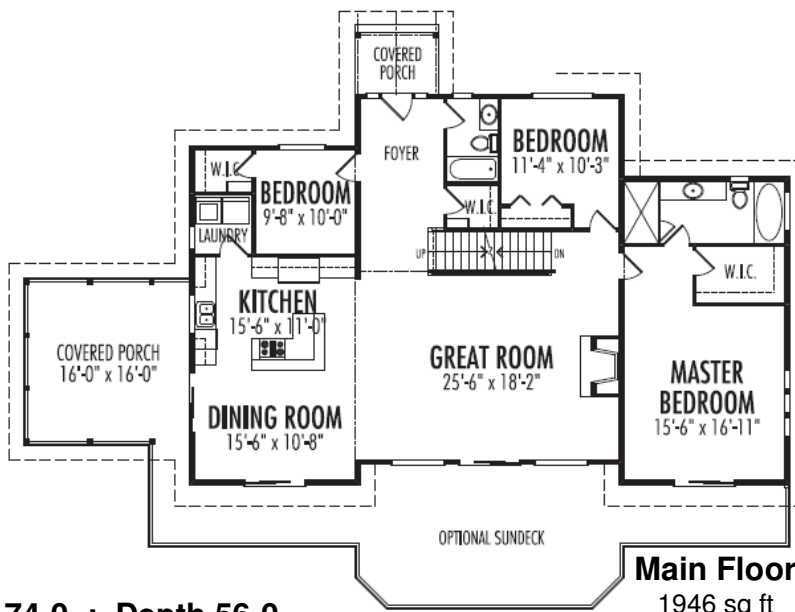

# Waterfront Series

**Stoneridge 2351 sq. ft.**

**Width 74-0 : Depth 56-0**

**Galena Shores**  
[www.galenashores.com](http://www.galenashores.com)  
**Contact: Lindsay Moir 403-202-1039**