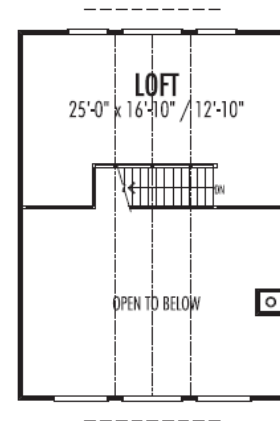

# Waterfront Series

**Stoneridge 2351 sq. ft.**

**Width 74-0 : Depth 56-0**

**Galena Shores**  
[www.galenashores.com](http://www.galenashores.com)  
**Contact: Lindsay Moir 403-202-1039**