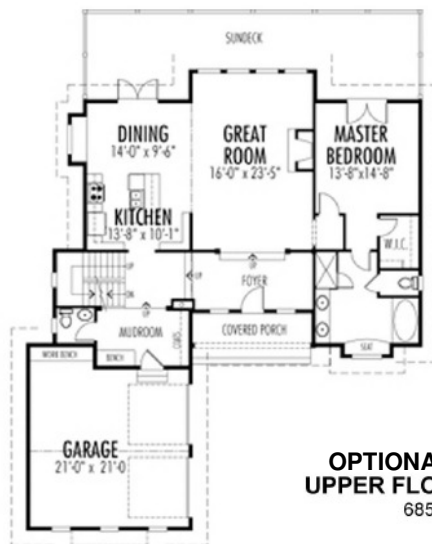

## Blackstone 1574 sq. ft.

**OPTIONAL LOWER FLOOR**  
1574 sq.ft.

**MAIN FLOOR**  
1574 sq ft

**OPTIONAL UPPER FLOOR**  
685 sq ft

Width 52-6 : Depth 69-6

**Galena Shores**  
[www.galenashores.com](http://www.galenashores.com)  
Contact: Lindsay Moir 403-202-1039